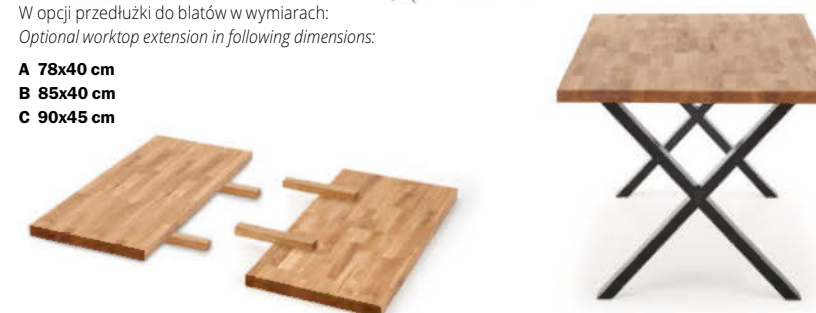

W opcji przedłużki do blatów w wymiarach:
 Optional worktop extension in following dimensions:

- A** 78x40 cm
- B** 85x40 cm
- C** 90x45 cm

APEX dąb lity + K399 / APEX solid oak + K399

wymiary: 120/78/76 cm, 140/85/76 cm, 160/90/76 cm (w opcji przedłużki do blatów)
 materiał: drewno lite - dębowe / stal malowana proszkowo, kolor: blat - dąb naturalny, nogi - czarny
 dimensions: 120/78/76 cm, 140/85/76 cm, 160/90/76 cm (optional worktop extension)
 material: solid oak wood / powder coated steel, color: top - natural oak, legs - black
 размеры: 120/78/76 см, 140/85/76 см, 160/90/76 см (дополнительно: расширение рабочей поверхности)
 материал: массив дуба / сталь с порошковым покрытием
 цвет: столешница - дуб натуральный, ножки - черный

W opcji przedłużki do blatów w wymiarach:
 Optional worktop extension in following dimensions:

- A** 78x40 cm
- B** 85x40 cm
- C** 90x45 cm

MORGAN + krzesła K336 / MORGAN + K336 chairs

- | material: MDF okleinowany / stal malowana proszkowo, kolor: blat - dąb złoty, nogi - czarny
- | material: laminated MDF / powder coated steel, color: top - golden oak, legs - black
- | материал: МДФ ламинированная / сталь с порошковым покрытием, цвет: столешница - дуб золотой, опоры - черный