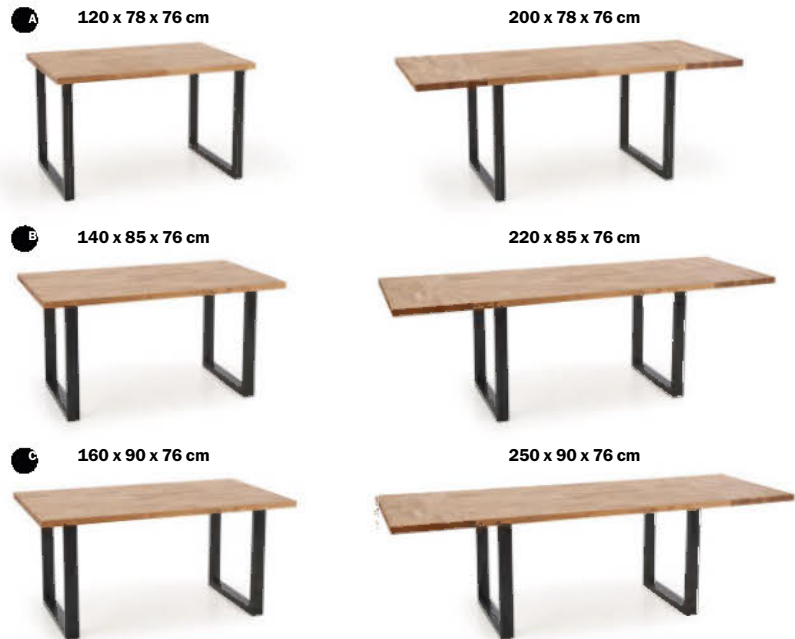

PEREZ + K338

XAVIER + krzesła K280 / XAVIER + K280 chairs

- stół rozkładany, materiał: blat - płyta fornirowana, na obrzeżach drewno lite, nogi - stal malowana proszkowo, kolor: blat - jasny dąb, nogi - czarne
- extension table, material: top - veneered board, solid wood on edges, legs - powder coated steel, color: top - light oak, legs - black
- стол раскладной, материал: столешница - шпон, кромка массив бука, ножки - сталь с порошковым покрытием, цвет: столешница - светлый дуб, ноги - черный

XAVIER + K265

RADUS dąb lity + K366 / RADUS solid oak + K366

wymiary: 120/78/76 cm, 140/85/76 cm, 160/90/76 cm (w opcji przedłużki do blatów, komplet - 2 szt.)
 materiał: drewno lite - dębowe / stal malowana proszkowo, kolor: blat - dąb naturalny, nogi - czarny
 dimensions: 120/78/76 cm, 140/85/76 cm, 160/90/76 cm (optional worktop extension, set - 2 pcs.)
 material: solid oak wood / powder coated steel, color: top - natural oak, legs - black
 размеры: 120/78/76 см, 140/85/76 см, 160/90/76 см (дополнительно: расширение рабочей поверхности, комплект - 2 шт.)
 материал: массив дуба / сталь с порошковым покрытием
 цвет: столешница - дуб натуральный, ножки - черный