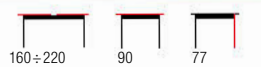

- | **stół rozkładany**, materiał: MDF lakierowany / stal nierdzewna, kolor: biały
- | **extension table**, materiał: lacquered MDF / stainless steel, color: white
- | **стол раскладной**, материал: окрашенный МДФ / нержавеющая сталь, цвет: белый