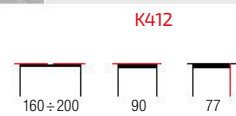

FARREL + krzesła K307 / FARREL + K307 chairs

stół rozkładany, materiał: szkło / MDF lakierowany / MDF okleinowany / stal malowana proszkowo, kolor: czarny / orzechowy
extension table, materiał: glass / lacquered MDF / laminated MDF / powder coated steel, color: black / walnut
стол раскладной, материал: стекло / МДФ окрашенный / МДФ ламинированный / сталь с порошковым покрытием, цвет: черный / орех

K412

BLACKY + krzesła K265 / BLACKY + K265 chairs

stół rozkładany, materiał: MDF okleinowany / stal malowana proszkowo
kolor: blat - dąb złoty, podstawa - czarny
extension table, materiał: laminated MDF / powder coated steel, color: top - golden oak, base - black
стол раскладной, материал: ламинированный МДФ / окрашенная сталь
цвет: столешница - золотой дуб, база - черный

BLACKY 2 + krzesła K265 / BLACKY 2 + K265 chairs

stół rozkładany, materiał: MDF + okleina naturalna / stal malowana proszkowo
kolor: blat - dąb naturalny, nogi - czarny
extension table, materiał: MDF + natural veneer / powder coated steel, color: top - natural oak, legs - black
стол раскладной, материал: МДФ + натуральный шпон / сталь с порошковым покрытием
цвет: столешница - дуб натуральный, ножки - черный

BILOTTI + krzesła K307 / BILOTTI + K307 chairs

stół rozkładany, materiał: szkło / MDF lakierowany / MDF okleinowany / stal nierdzewna, kolor: antracyt mat - orzech
extension table, materiał: glass / lacquered MDF / laminated MDF / stainless steel, color: anthracite matt / walnut
стол раскладной, материал: стекло / МДФ окрашенный / МДФ ламинированный / нержавеющая сталь, цвет: антрацит матовый - орех

SANDOR 3 + krzesła K338 / SANDOR 3 + K338 chairs