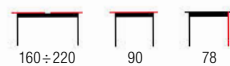

- | **stół rozkładany**, materiał: szkło / MDF lakierowany / stal nierdzewna, kolor: szkło - ekstra biały, MDF - biały
- | **extension table**, materiał: glass / lacquered MDF / stainless steel, color: glass - extra white, MDF - white
- | **раскладной стол**, материал: стекло / окрашенный МДФ / нержавеющая сталь, цвет: стекло - экстра белый, МДФ - белый