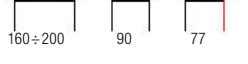

SALVADOR + krzesła K431 / SALVADOR + K431 chairs

stół rozkładany, material: szkło / MDF lakierowany / stal nierdzewna, kolor: blat - ciemny popiel, nogi - ciemny popiel
extension table, material: glass / lacquered MDF / stainless steel, color: top - dark grey, legs - dark grey
раскладной стол, материал: стекло / МДФ лакированный / нержавеющая сталь, цвет: столешница - темно-пепельный, ножки - темно-пепельный

SALVADOR + K442