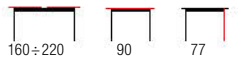

CONCORD + krzesła K428 / CONCORD + K428 chairs

- stół rozkładany, materiał: szkło / MDF okleinowany, kolor: blat - ciemny popiel, noga - dąb złoty
- extension table, material: glass / laminated MDF, color: top - dark grey, leg - golden oak
- раскладной стол, материал: стекло / МДФ оклееный, цвет: столешница - темно-пепельный, ножки - дуб золотой

URBANO + krzesła K431 / URBANO + K431 chairs

- stół rozkładany, materiał: MDF okleinowany / MDF lakierowany, kolor: blat - dąb złoty, noga - czarny / dąb złoty
- extension table, material: laminated MDF / lacquered MDF, color: top - golden oak, leg - black / golden oak
- раскладной стол, материал: МДФ оклееный / МДФ лакированный, цвет: столешница - золотой дуб, ножки - черный / золотой дуб

FERGUSON + krzesła K399 / FERGUSON + K399 chairs

- stół rozkładany, materiał: MDF okleinowany / stal malowana proszkowo, kolor: blat - dąb naturalny, nogi - czarny
- extension table, material: laminated MDF / powder coated steel, color: top - natural oak, legs - black
- стол раскладной, материал: ламинированная МДФ / сталь с порошковым покрытием, цвет: столешница - дуб натуральный, ножки - черный

FERGUSON + K369

BACARDI + krzesła 439 / BACARDI + K439 chairs

- stół rozkładany, materiał: MDF + okleina naturalna / stal malowana proszkowo, kolor: blat - dąb naturalny, nogi - czarny
- extension table, material: MDF + natural veneer / powder coated steel, color: top - natural oak, legs - black
- раскладной стол, материал: МДФ + натуральный шпон / сталь с порошковым покрытием, цвет: столешница - натуральный дуб, ножки - черный

BACARDI + K450