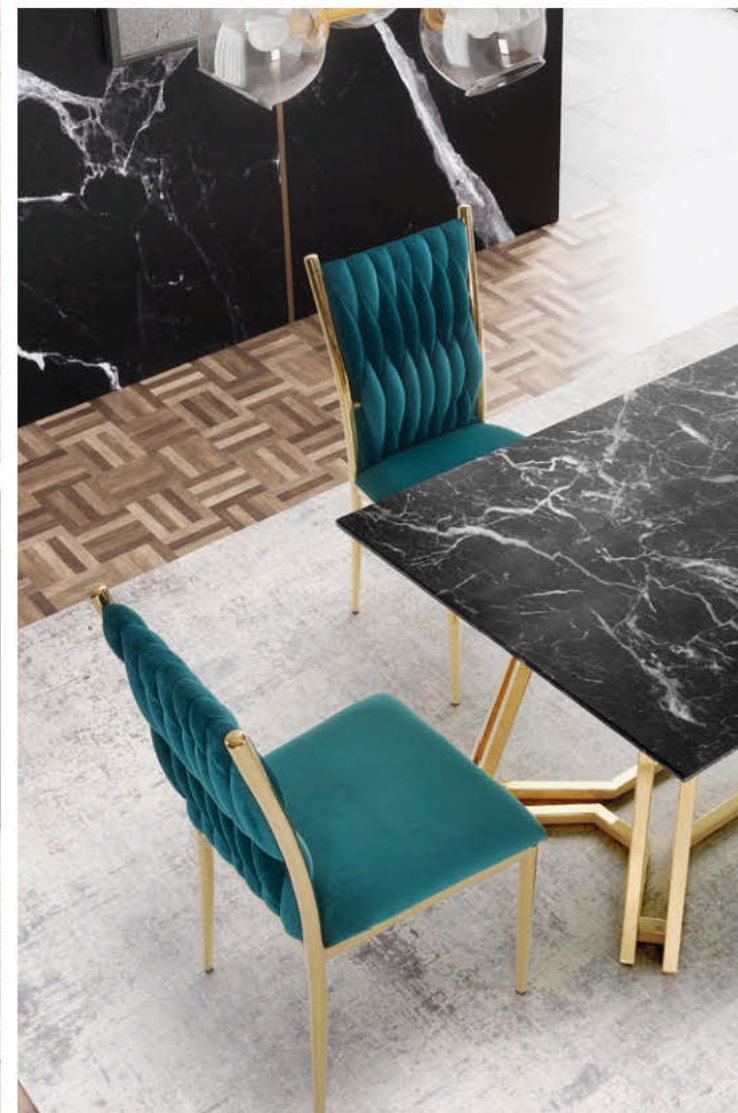

new

KONAMI + krzesła K436 / KONAMI + K436 chairs

material: szkło / stal chromowana
kolor: blat - czarny marmur, nogi - złoty
material: glass / chrome steel
color: top - black marble, legs - gold
материал: стекло / хромированная сталь
цвет: столешница - черный мрамор, ножки - золотой