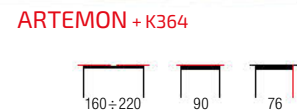

DALLAS + krzesła K279 / DALLAS + K279 chairs

| **stół rozkładany**, materiał: MDF okleinowany / stal malowana proszkowo, kolor: blat - biały marmur, nogi - czarny
| **extension table**, materiał: laminated MDF / powder coated steel, color: top - white marble, legs - black
| **стол раскладной**, материал: ламинированная МДФ / окрашенная сталь, цвет: столешница - белый мрамор, ноги - черный

DIESEL + krzesła K450 / DIESEL + K450 chairs

| **stół rozkładany**, materiał: szkło / MDF lakierowany / stal malowana proszkowo, kolor: blat - biały marmur / ciemny popiel, nogi - czarny
| **extension table**, materiał: glass / lacquered MDF / powder coated steel, color: top - white marble / dark grey, legs - black
| **раскладной стол**, материал: стекло / МДФ лакированная / сталь с порошковым покрытием, цвет: столешница - белый мрамор / темно-серый, ножки - черный

ARTEMON + krzesła K366 / ARTEMON + K366 chairs

| **stół rozkładany**, materiał: MDF okleinowany / stal chromowana, kolor: popielaty marmur
| **extension table**, materiał: laminated MDF / chrome steel, color: grey marble
| **стол раскладной**, материал: МДФ ламинированная / хромированная сталь, цвет: серый мрамор

MARLEY + krzesła K435 / MARLEY + K435 chairs

| **stół rozkładany**, materiał: szkło / MDF lakierowany / stal malowana proszkowo, kolor: blat - biały marmur / popielaty, nogi - czarny
| **extension table**, materiał: glass / lacquered MDF / powder coated steel, color: top - white marble / grey, legs - black
| **раскладной стол**, материал: стекло / МДФ лакированная / сталь с порошковым покрытием, цвет: столешница - белый мрамор / пепельный, ножки - черный