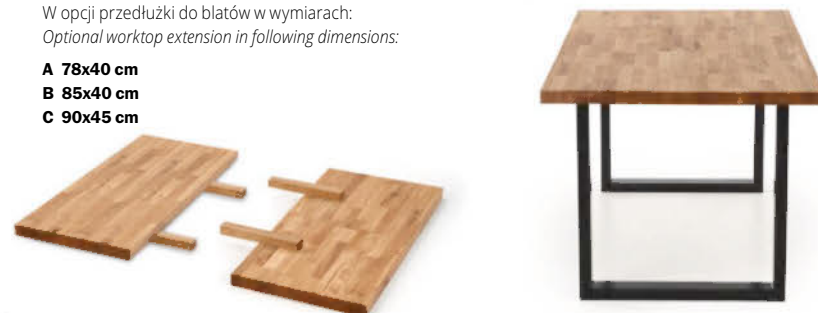

XAVIER + K265

RADUS dąb lity + K366 / RADUS solid oak + K366

wymiary: 120/78/76 cm, 140/85/76 cm, 160/90/76 cm (w opcji przedłużki do blatów, komplet - 2 szt.)
 materiał: drewno lite - dębowe / stal malowana proszkowo, kolor: blat - dąb naturalny, nogi - czarny
 dimensions: 120/78/76 cm, 140/85/76 cm, 160/90/76 cm (optional worktop extension, set - 2 pcs.)
 material: solid oak wood / powder coated steel, color: top - natural oak, legs - black
 размеры: 120/78/76 см, 140/85/76 см, 160/90/76 см (дополнительно: расширение рабочей поверхности, комплект - 2 шт.)
 материал: массив дуба / сталь с порошковым покрытием
 цвет: столешница - дуб натуральный, ножки - черный

W opcji przedłużki do blatów w wymiarach:
 Optional worktop extension in following dimensions:

- A** 78x40 cm
- B** 85x40 cm
- C** 90x45 cm

APEX dąb lity + K399 / APEX solid oak + K399

wymiary: 120/78/76 cm, 140/85/76 cm, 160/90/76 cm (w opcji przedłużki do blatów)
 materiał: drewno lite - dębowe / stal malowana proszkowo, kolor: blat - dąb naturalny, nogi - czarny
 dimensions: 120/78/76 cm, 140/85/76 cm, 160/90/76 cm (optional worktop extension)
 material: solid oak wood / powder coated steel, color: top - natural oak, legs - black
 размеры: 120/78/76 см, 140/85/76 см, 160/90/76 см (дополнительно: расширение рабочей поверхности)
 материал: массив дуба / сталь с порошковым покрытием
 цвет: столешница - дуб натуральный, ножки - черный