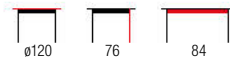

W opcji przedłużki do blatów w wymiarach:
 Optional worktop extension in following dimensions:

- A** 78x40 cm
- B** 85x40 cm
- C** 90x45 cm

APEX dąb lity + K399 / APEX solid oak + K399

wymiary: 120/78/76 cm, 140/85/76 cm, 160/90/76 cm (w opcji przedłużki do blatów)
 materiał: drewno lite - dębowe / stal malowana proszkowo, kolor: blat - dąb naturalny, nogi - czarny
 dimensions: 120/78/76 cm, 140/85/76 cm, 160/90/76 cm (optional worktop extension)
 material: solid oak wood / powder coated steel, color: top - natural oak, legs - black
 размеры: 120/78/76 см, 140/85/76 см, 160/90/76 см (дополнительно: расширение рабочей поверхности)
 материал: массив дуба / сталь с порошковым покрытием
 цвет: столешница - дуб натуральный, ножки - черный

W opcji przedłużki do blatów w wymiarach:
 Optional worktop extension in following dimensions:

- A** 78x40 cm
- B** 85x40 cm
- C** 90x45 cm

MORGAN + krzesła K336 / MORGAN + K336 chairs

- | material: MDF okleinowany / stal malowana proszkowo, kolor: blat - dąb złoty, nogi - czarny
- | material: laminated MDF / powder coated steel, color: top - golden oak, legs - black
- | материал: МДФ ламинированная / сталь с порошковым покрытием, цвет: столешница - дуб золотой, опоры - черный