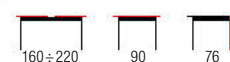

BILOTTI

| **stół rozkładany**, materiał: szkło / MDF lakierowany / MDF okleinowany / stal nierdzewna, kolor: jasny popiel mat - orzech
| **extension table**, materiał: glass / lacquered MDF / laminated MDF / stainless steel, color: light grey matt / walnut
| **стол раскладной**, материал: стекло / МДФ окрашенная / МДФ ламинированная / нержавеющая сталь, цвет: светло-серый матовый - орех

BLANCO + krzesła K441 / BLANCO + K441 chairs

| **stół rozkładany**, materiał: szkło / MDF lakierowany / stal nierdzewna, kolor: biały marmur - biały
| **extension table**, materiał: glass / lacquered MDF / stainless steel, color: white marble - white
| **раскладной стол**, материал: стекло / МДФ лакированный / нержавеющая сталь, цвет: белый мрамор - белый

BLANCO + K425

MONACO + krzesła K259 / MONACO + K259 chairs

| **stół rozkładany**, materiał: MDF lakierowany / MDF okleinowany / stal nierdzewna, kolor: biało-popielaty
| **extension table**, materiał: lacquered MDF / laminated MDF / stainless steel, color: white / grey
| **стол раскладной**, материал: окрашенный МДФ / ламинированный МДФ / нержавеющая сталь, цвет: белый / серый

MORTIS + krzesła K442 / MORTIS + K442 chairs

| **stół rozkładany**, materiał: MDF lakierowany / MDF okleinowany, kolor: biały - ciemny popiel
| **extension table**, materiał: lacquered MDF / laminated MDF, color: white / dark grey
| **раскладной стол**, материал: МДФ лакированный / МДФ оклееный, цвет: белый - темно-серый

MORTIS + K428