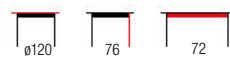

AVELAR + krzesła K333 / AVELAR + K333 chairs

material: szkło / MDF lakierowany / stal malowana proszkowo, kolor: blat - czarny / biały, nogi - czarny
material: glass / lacquered MDF / powder coated steel, color: top - black / white, legs - black
материал: стекло / МДФ окрашенная / сталь с порошковым покрытием, цвет: столешница - черный / белый, опоры - черный

AVELAR + K327

HORIZON + krzesła K237 / HORIZON + K237 chairs

stół rozkładany, material: blat ceramiczny / stal malowana proszkowo, kolor: blat - humo, nogi - czarne
extension table, material: ceramic top / powder coated steel, color: top - humo, legs - black
стол раскладной, материал: керамическая столешница / окрашенная сталь, цвет: столешница - гумо, ноги - черный