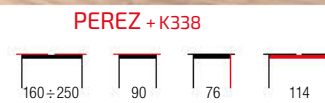

PEREZ + krzesła K273 i K274 / PEREZ + K273 & K274 chairs

- stół rozkładany, materiał: blat - płyta fornirowana, na obrzeżach drewno lite, nogi - stal malowana proszkowo, kolor: blat - jasny dąb, nogi - czarne
- extension table, material: top - veneered board, solid wood on edges, legs - powder coated steel, color: top - light oak, legs - black
- стол раскладной, материал: столешница - шпон, кромка массив бука, ножки - сталь с порошковым покрытием, цвет: столешница - светлый дуб, ноги - черный

PEREZ + K338