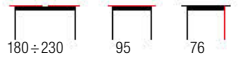

VINSTON + K424

BOSTON + krzesła K268 + krzesła K269 + sofa L1 / BOSTON + K268 chairs + K269 chairs + L1 sofa

- materiał: szkło / MDF malowany / stal malowana proszkowo, kolor: blat - bazaltowy, nogi - czarny
- materiał: glass / painted MDF / powder coated steel, color: top - basalt, legs - black
- материал: стекло / окрашенная МДФ / окрашенная сталь, цвет: столешница - базальт, ноги - черный