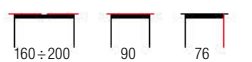

MORTIS + K428