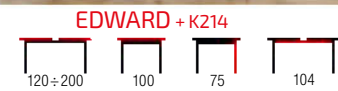

EDWARD + krzesła K285 / EDWARD + K285 chairs

| **stół rozkładany**, materiał: MDF lakierowany / MDF okleinowany / stal malowana, kolory: blat - biały / dąb san remo lub blat - biały / dąb miodowy, nogi - dąb san remo lub blat - biały / dąb miodowy, nogi - dąb miodowy
 | **extension table**, materiał: lacquered MDF / laminated MDF / painted steel, colors: top - white / san remo oak, legs - san remo oak; top - white / honey oak, legs - honey oak
 | **стол раскладной**, материал: окрашенный МДФ / ламинированный МДФ / окрашенная сталь, цвета: столешница - белый / дуб сан ремо, ноги - дуб сан ремо или столешница - белый / дуб мёдовый, ножек - дуб мёдовый