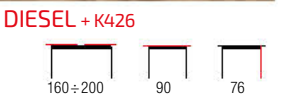

DIESEL + krzesła K450 / DIESEL + K450 chairs

| **stół rozkładany**, materiał: szkło / MDF lakierowany / stal malowana proszkowo, kolor: blat - biały marmur / ciemny popiel, nogi - czarny
| **extension table**, materiał: glass / lacquered MDF / powder coated steel, color: top - white marble / dark grey, legs - black
| **раскладной стол**, материал: стекло / МДФ лакированная / сталь с порошковым покрытием, цвет: столешница - белый мрамор / темно-серый, ножки - черный

ARTEMON + krzesła K366 / ARTEMON + K366 chairs

| **stół rozkładany**, materiał: MDF okleinowany / stal chromowana, kolor: popielaty marmur
| **extension table**, materiał: laminated MDF / chrome steel, color: grey marble
| **стол раскладной**, материал: МДФ ламинированная / хромированная сталь, цвет: серый мрамор