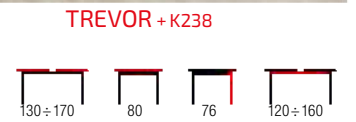

CALIBER + krzesła K247 / CALIBER + K247 chairs

| **stół rozkładany**, materiał: MDF lakierowany / MDF okleinowany / stal malowana, kolor: blat - biały mat / dąb san remo, nogi - naturalny
| **extension table**, materiał: lacquered MDF / laminated MDF / painted steel, color: top - white matt / san remo oak, legs - natural
| **стол раскладной**, материал: лакированная МДФ / ламинированная МДФ / окрашенная сталь, цвет: столешница - белый матовый / дуб сан ремо, ноги - натуральный