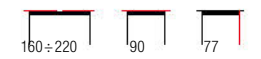

FARREL + krzesła K307 / FARREL + K307 chairs

stół rozkładany, materiał: szkło / MDF lakierowany / MDF okleinowany / stal malowana proszkowo, kolor: czarny / orzechowy
extension table, materiał: glass / lacquered MDF / laminated MDF / powder coated steel, color: black / walnut
стол раскладной, материал: стекло / МДФ окрашенный / МДФ ламинированный / сталь с порошковым покрытием, цвет: черный / орех

K412

BLACKY + krzesła K265 / BLACKY + K265 chairs

stół rozkładany, materiał: MDF okleinowany / stal malowana proszkowo
kolor: blat - dąb złoty, podstawa - czarny
extension table, materiał: laminated MDF / powder coated steel, color: top - golden oak, base - black
стол раскладной, материал: ламинированный МДФ / окрашенная сталь
цвет: столешница - золотой дуб, база - черный

BLACKY 2 + krzesła K265 / BLACKY 2 + K265 chairs

stół rozkładany, materiał: MDF + okleina naturalna / stal malowana proszkowo
kolor: blat - dąb naturalny, nogi - czarny
extension table, materiał: MDF + natural veneer / powder coated steel, color: top - natural oak, legs - black
стол раскладной, материал: МДФ + натуральный шпон / сталь с порошковым покрытием
цвет: столешница - дуб натуральный, ножки - черный

BILOTTI + krzesła K307 / BILOTTI + K307 chairs

stół rozkładany, materiał: szkło / MDF lakierowany / MDF okleinowany / stal nierdzewna, kolor: antracyt mat - orzech
extension table, materiał: glass / lacquered MDF / laminated MDF / stainless steel, color: anthracite matt / walnut
стол раскладной, материал: стекло / МДФ окрашенный / МДФ ламинированный / нержавеющая сталь, цвет: антрацит матовый - орех

SANDOR 3 + krzesła K338 / SANDOR 3 + K338 chairs