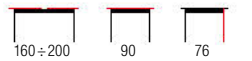

BLANCO + K425

MONACO + krzesła K259 / MONACO + K259 chairs

| **stół rozkładany**, materiał: MDF lakierowany / MDF okleinowany / stal nierdzewna, kolor: biało-popielaty
| **extension table**, materiał: lacquered MDF / laminated MDF / stainless steel, color: white / grey
| **стол раскладной**, материал: окрашенный МДФ / ламинированный МДФ / нержавеющая сталь, цвет: белый / серый