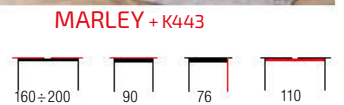

MARLEY + krzesła K435 / MARLEY + K435 chairs

| **stół rozkładany**, materiał: szkło / MDF lakierowany / stal malowana proszkowo, kolor: blat - biały marmur / popielaty, nogi - czarny
| **extension table**, materiał: glass / lacquered MDF / powder coated steel, color: top - white marble / grey, legs - black
| **раскладной стол**, материал: стекло / МДФ лакированная / сталь с порошковым покрытием, цвет: столешница - белый мрамор / пепельный, ножки - черный