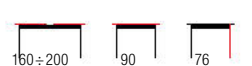

BONARI + K425