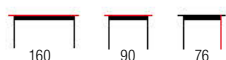

MISTRAL + krzesła K224 / MISTRAL + K224 chairs

- | stół rozkładany, materiał: MDF lakierowany / stal nierdzewna, kolor: biały
- | extension table, materiał: lacquered MDF / stainless steel, color: white
- | стол раскладной, материал: окрашенный МДФ / нержавеющая сталь, цвет: белый

PALERMO + krzesła K307 / PALERMO + K307 chairs

- | stół rozkładany, materiał: szkło / MDF lakierowany / stal nierdzewna, kolor: biały mat
- | extension table, materiał: glass / lacquered MDF / stainless steel, color: white matt
- | стол раскладной, материал: стекло / МДФ окрашенная / нержавеющая сталь, цвет: белый матовый

PALERMO + K311

VISION

- | stół rozkładany, materiał: MDF lakierowany / stal nierdzewna, kolor: biały
- | extension table, materiał: lacquered MDF / stainless steel, color: white
- | стол раскладной, материал: окрашенный МДФ / нержавеющая сталь, цвет: белый

VESPER + krzesła K132 / VESPER + K132 chairs

- | materiał: szkło / MDF lakierowany, kolor: blat - czarny, nogi - biały
- | materiał: glass / lacquered MDF, color: top - black, legs - white
- | стекло / окрашенный МДФ, цвет: столешница - черный, ноги - белый