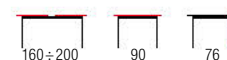

VESPER + krzesła K132 / VESPER + K132 chairs

- | materiał: szkło / MDF lakierowany, kolor: blat - czarny, nogi - biały
- | materiał: glass / lacquered MDF, color: top - black, legs - white
- | стекло / окрашенный МДФ, цвет: столешница - черный, ноги - белый