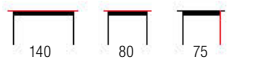

NEXT + krzesła K317 / NEXT + K317 chairs

- | materiał: szkło / stal malowana proszkowo, kolor: blat - dymiony, nogi - czarny
- | material: glass / powder coated steel, color: top - smoked, legs - black
- | материал: стекло / сталь с порошковым покрытием, цвет: столешница - дымчатый, опоры - черны

ANTON

- | materiał: szkło / stal malowana, kolor: szkło - czarny
- | material: glass / painted steel, color: glass - black
- | материал: стекло / окрашенная сталь, цвет: черный

FONDI + krzesła K314 / FONDI + K314 chairs

- | materiał: MDF lakierowany / stal malowana proszkowo, kolor: czarny mat
- | material: lacquered MDF / powder coated steel, color: black matt
- | материал: МДФ окрашенная / сталь с порошковым покрытием, цвет: черный матовый

FONDI + K337

HALIFAX

- | materiał: MDF okleinowany / stal malowana proszkowo, kolor: blat - beton, nogi - czarne
- | material: laminated MDF / powder coated steel, color: top - concrete, legs - black
- | материал: ламинированный МДФ / окрашенная сталь, цвет: столешница - бетон, ноги - черный