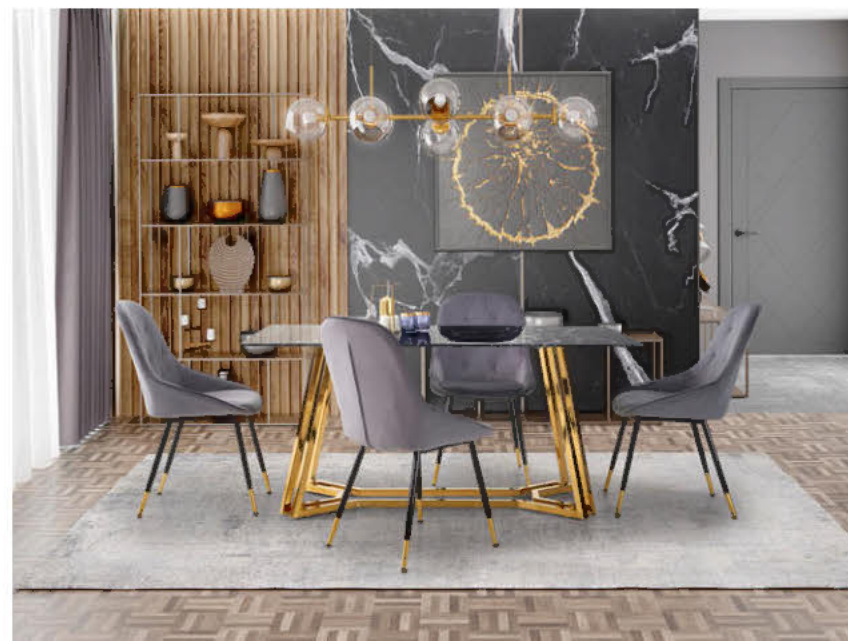

new

KONAMI + krzesła K436 / KONAMI + K436 chairs

material: szkło / stal chromowana
kolor: blat - czarny marmur, nogi - złoty
material: glass / chrome steel
color: top - black marble, legs - gold
материал: стекло / хромированная сталь
цвет: столешница - черный мрамор, ножки - золотой