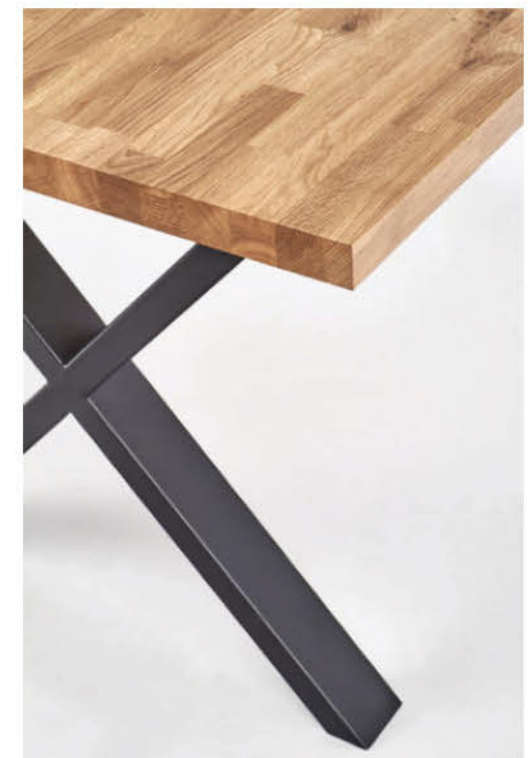

W opcji przedłużki do blatów w wymiarach:
Optional worktop extension in following dimensions:

- **A** 78x40 cm
- **B** 85x40 cm
- **C** 90x45 cm