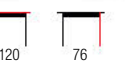

BARCANO + krzesła K390 / BARCANO + K390 chairs

| materiał: MDF okleinowany / stal chromowana, kolor: blat - popielaty marmur, nogi - złoty róż
| material: laminated MDF / chrome steel, color: top - grey marble, legs - golden rose
| материал: МДФ ламинированная / хромированная сталь, цвет: столешница - серый мрамор, ножки - розовое золото

VEGAS + krzesła K437 / VEGAS + K437 chairs

| materiał: MDF lakierowany / stal chromowana, kolor: blat - biały, noga - biały / złoty
| material: lacquered MDF / chrome steel, color: top - white, leg - white / gold
| материал: МДФ лакированная / хромированная сталь, цвет: столешница - белый, ножки - белый / золотой

MANCHESTER + krzesła K362 / MANCHESTER + K362 chairs

| materiał: MDF + kleina naturalna / stal malowana proszkowo / stal chromowana, kolor: blat - orzech, nogi - czarny / złoty
| material: MDF + natural veneer / powder coated steel / chrome steel, color: top - walnut, legs - black / gold
| материал: МДФ + натуральный шпон / сталь с порошковым покрытием / хромированная сталь, цвет: столешница - орех, ножки - черный / золотой

MANCHESTER + K363

BONELLO + krzesła K398 / BONELLO + K398 chairs

| materiał: MDF okleinowany / stal chromowana, kolor: blat - popielaty marmur, nogi - złoty
| material: laminated MDF / chrome steel, color: top - grey marble, legs - gold
| материал: МДФ ламинированная / сталь хромированная, цвет: столешница - серый мрамор, ножки - золотой

BONELLO + K372