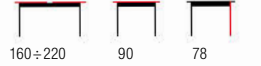

- | **stół rozkładany**, materiał: szkło / MDF lakierowany / stal nierdzewna, kolor: szkło - czarny, MDF - biały
- | **extension table**, materiał: glass / lacquered MDF / stainless steel, color: glass - black, MDF - white
- | **стол раскладной**, материал: стекло / окрашенный МДФ / нержавеющая сталь, цвет: стекло - черный, МДФ - белый